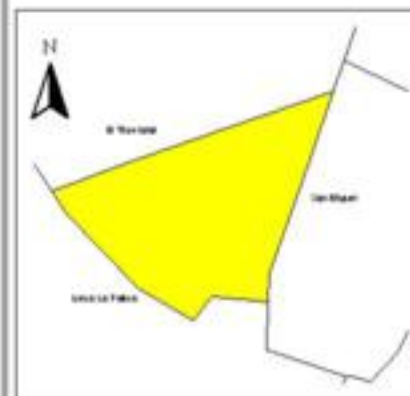

### INDICE DE DESARROLLO SOCIAL

Delegación: Gustavo A. Madero  
Colonia: San Antonio  
Grado de desarrollo: Bajo